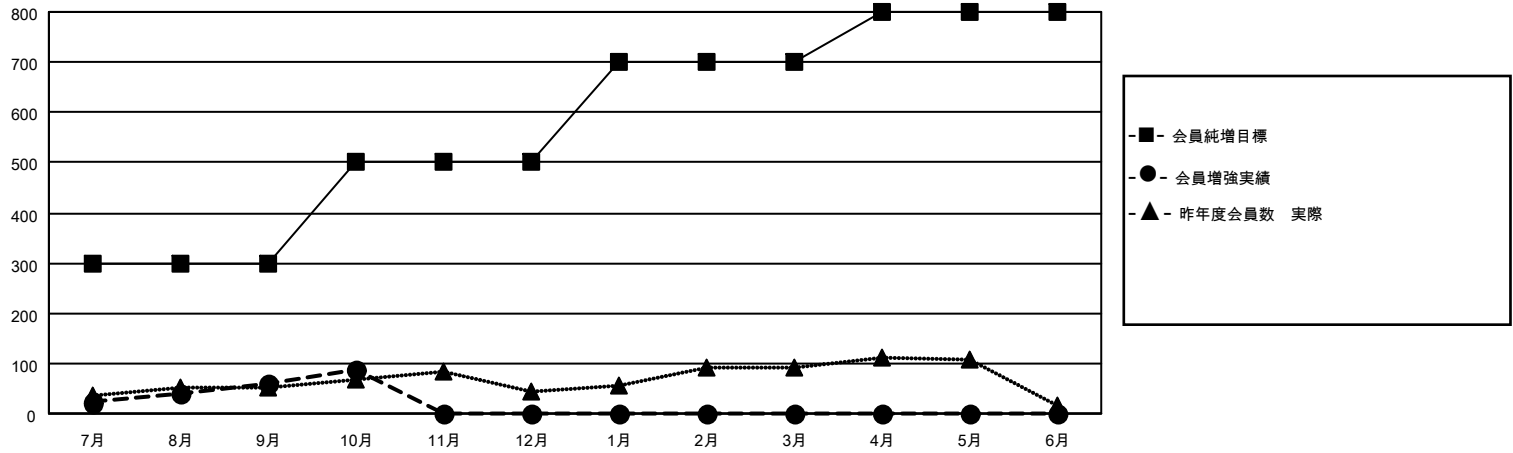

会員目標及び実績累計

解散クラブ: 0

81 CLUBS OF 151 一名以上の新会
員を登録

男女別

男性 4,535 (70.61%)
女性 1,887 (29.38%)
NON BINARY 1 (0.02%)
PREFER NOT TO ANSWER 0 (0.00%)

退会者

物故会員	12
クラブ解散	0
その他	91
合計	103

[会員累計データを見るには、ここをクリック](#)

世帯主/家族会員合計 2,847

国際会費半額の家族会員 1,553