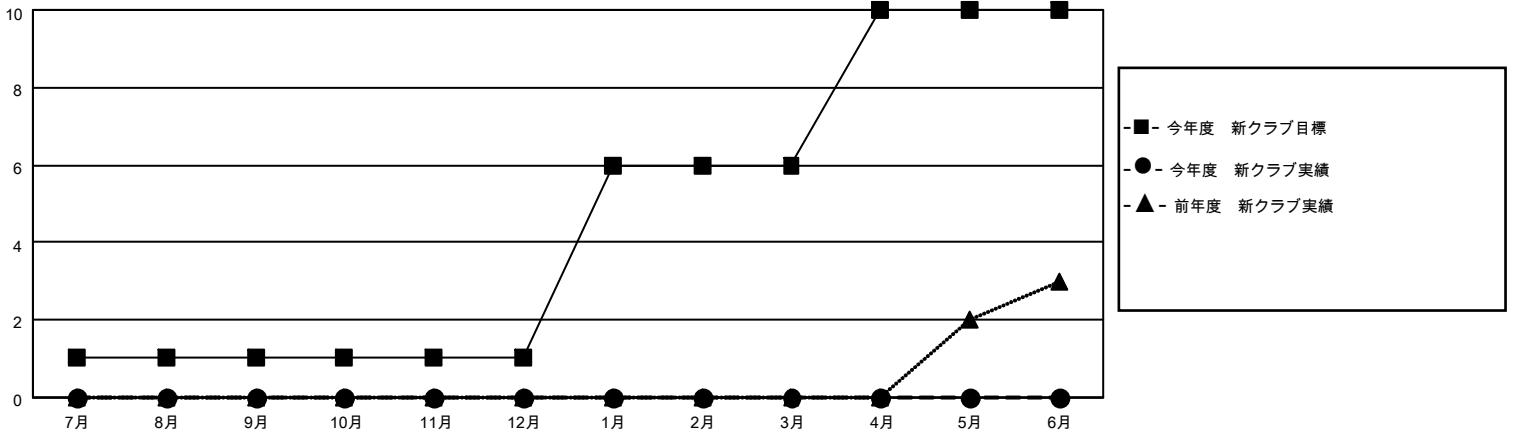

MONTHLY MEMBERSHIP PROGRESS REPORT

地域 JAPAN

District 335 B

Results as of: 10/31/2022

クラブ			
結果：2022-2023			
四半期	新クラブ目標	新クラブ	解散クラブ
7月/8月/9月	1	0	0
10月/11月/12月	0	0	0
1月/2月/3月	5	0	0
4月/5月/6月	4	0	0

名			
結果：2022-2023			
四半期	会員純増目標	会員増強実績	退会者(転籍を含む)実際
7月/8月/9月	300	158	92
10月/11月/12月	200	40	11
1月/2月/3月	200	0	0
4月/5月/6月	100	0	0

新クラブ目標及び実績累計